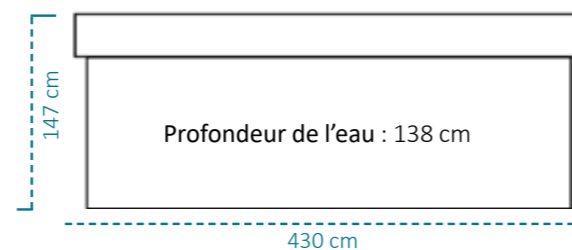

HESTIA

PLACES : 2 places assises
CAPACITÉ : 4 personnes

Dimensions	430 x 225x 147 cm
Poids net	1 150 Kg
Volume d'eau	7 480 L
Nombre de jets	27
Pompe à eau	2 HP
Pompe de filtration	0,5 HP
Jets de nage	1 x speed Lame
Pompe de nage	3 x 0,35 HP
Ordinateur de bord	BP 600
Boitier électrique	BP6013G2
Alimentation	220/380 V
Chauffage Balboa	3 kW